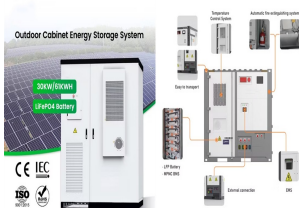

Find company research, competitor information, contact details & financial data for BEL ENERGI LTD of NEWTON-LE-WILLOWS. Get the latest business insights from Dun & Bradstreet. BEL ENERGI LTD. D&B Business Directory HOME / BUSINESS DIRECTORY / MANAGEMENT OF COMPANIES AND ENTERPRISES / UNITED KINGDOM