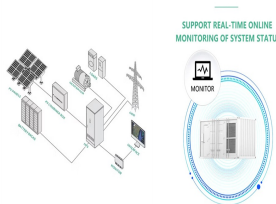

Segundo a equipe de desenvolvimento de produto da BelEnergy "as baterias de lítio possibilitam diversas utilizações, não somente como backup, pois como sua capacidade cíclica é muito maior que uma bateria em chumbo, não afeta sua vida útil". Pensando nisso, juntamente com o melhor inversor híbrido, a BelEnergy investiu na bateria de maior qualidade para acompanhar o projeto.